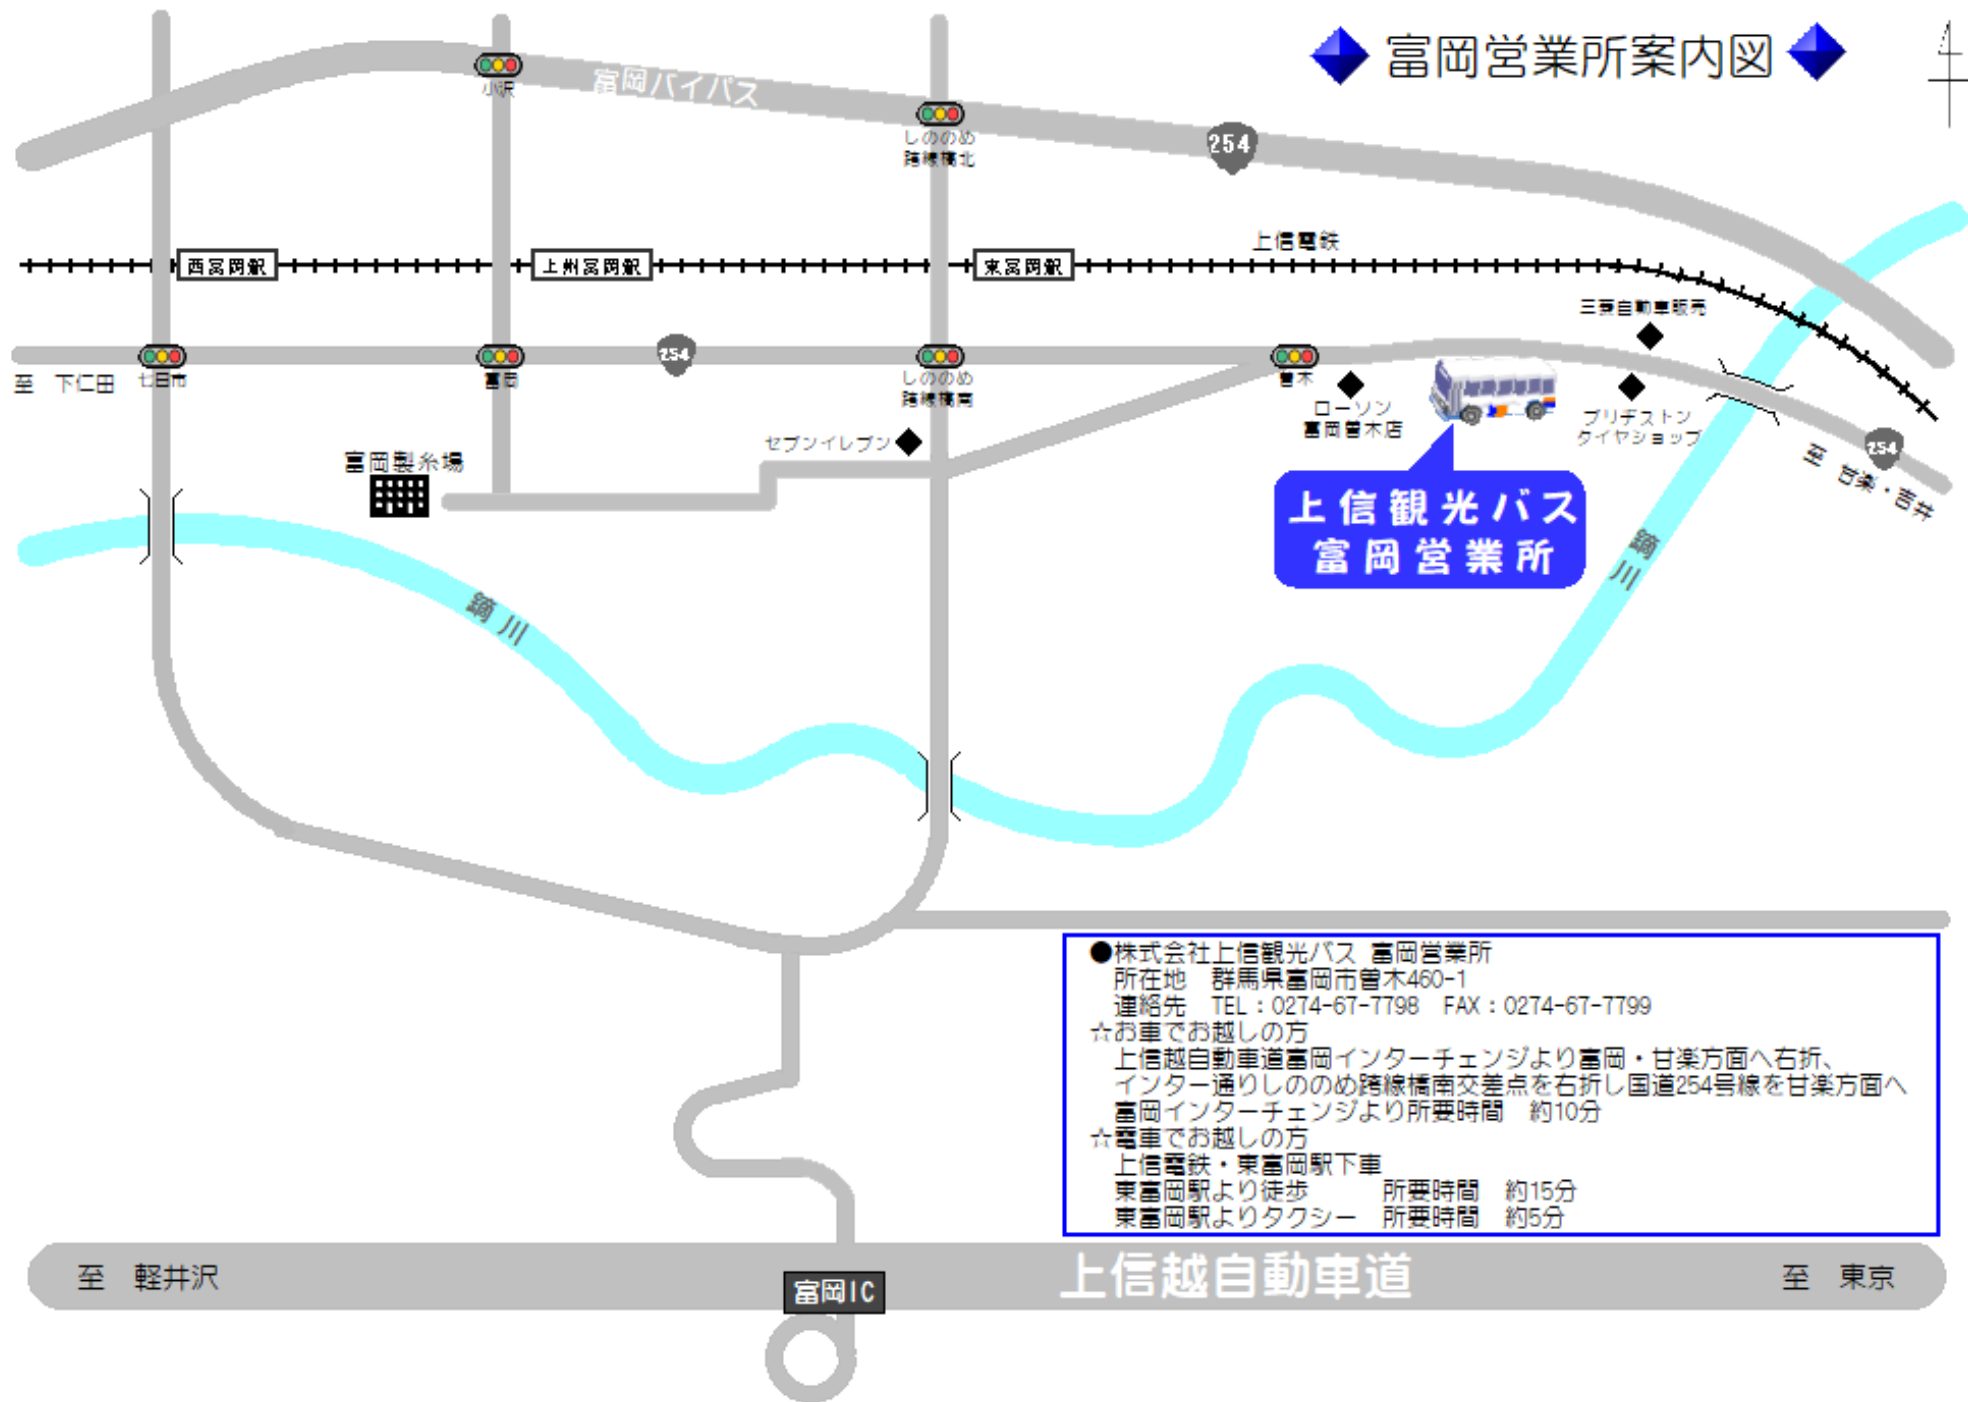

# ◆ 富岡営業所案内図 ◆

●株式会社上信観光バス 富岡営業所  
 所在地 群馬県富岡市曾木460-1  
 連絡先 TEL : 0274-67-7798 FAX : 0274-67-7799

☆お車でお越しの方  
 上信越自動車道富岡インターチェンジより富岡・甘楽方面へ右折、  
 インター通りしなのめ跨線橋南交差点を右折し国道254号線を甘楽方面へ  
 富岡インターチェンジより所要時間 約10分

☆電車でお越しの方  
 上信越鉄・東富岡駅下車  
 東富岡駅より徒歩 所要時間 約15分  
 東富岡駅よりタクシー 所要時間 約5分

至 軽井沢 富岡IC 上信越自動車道 至 東京