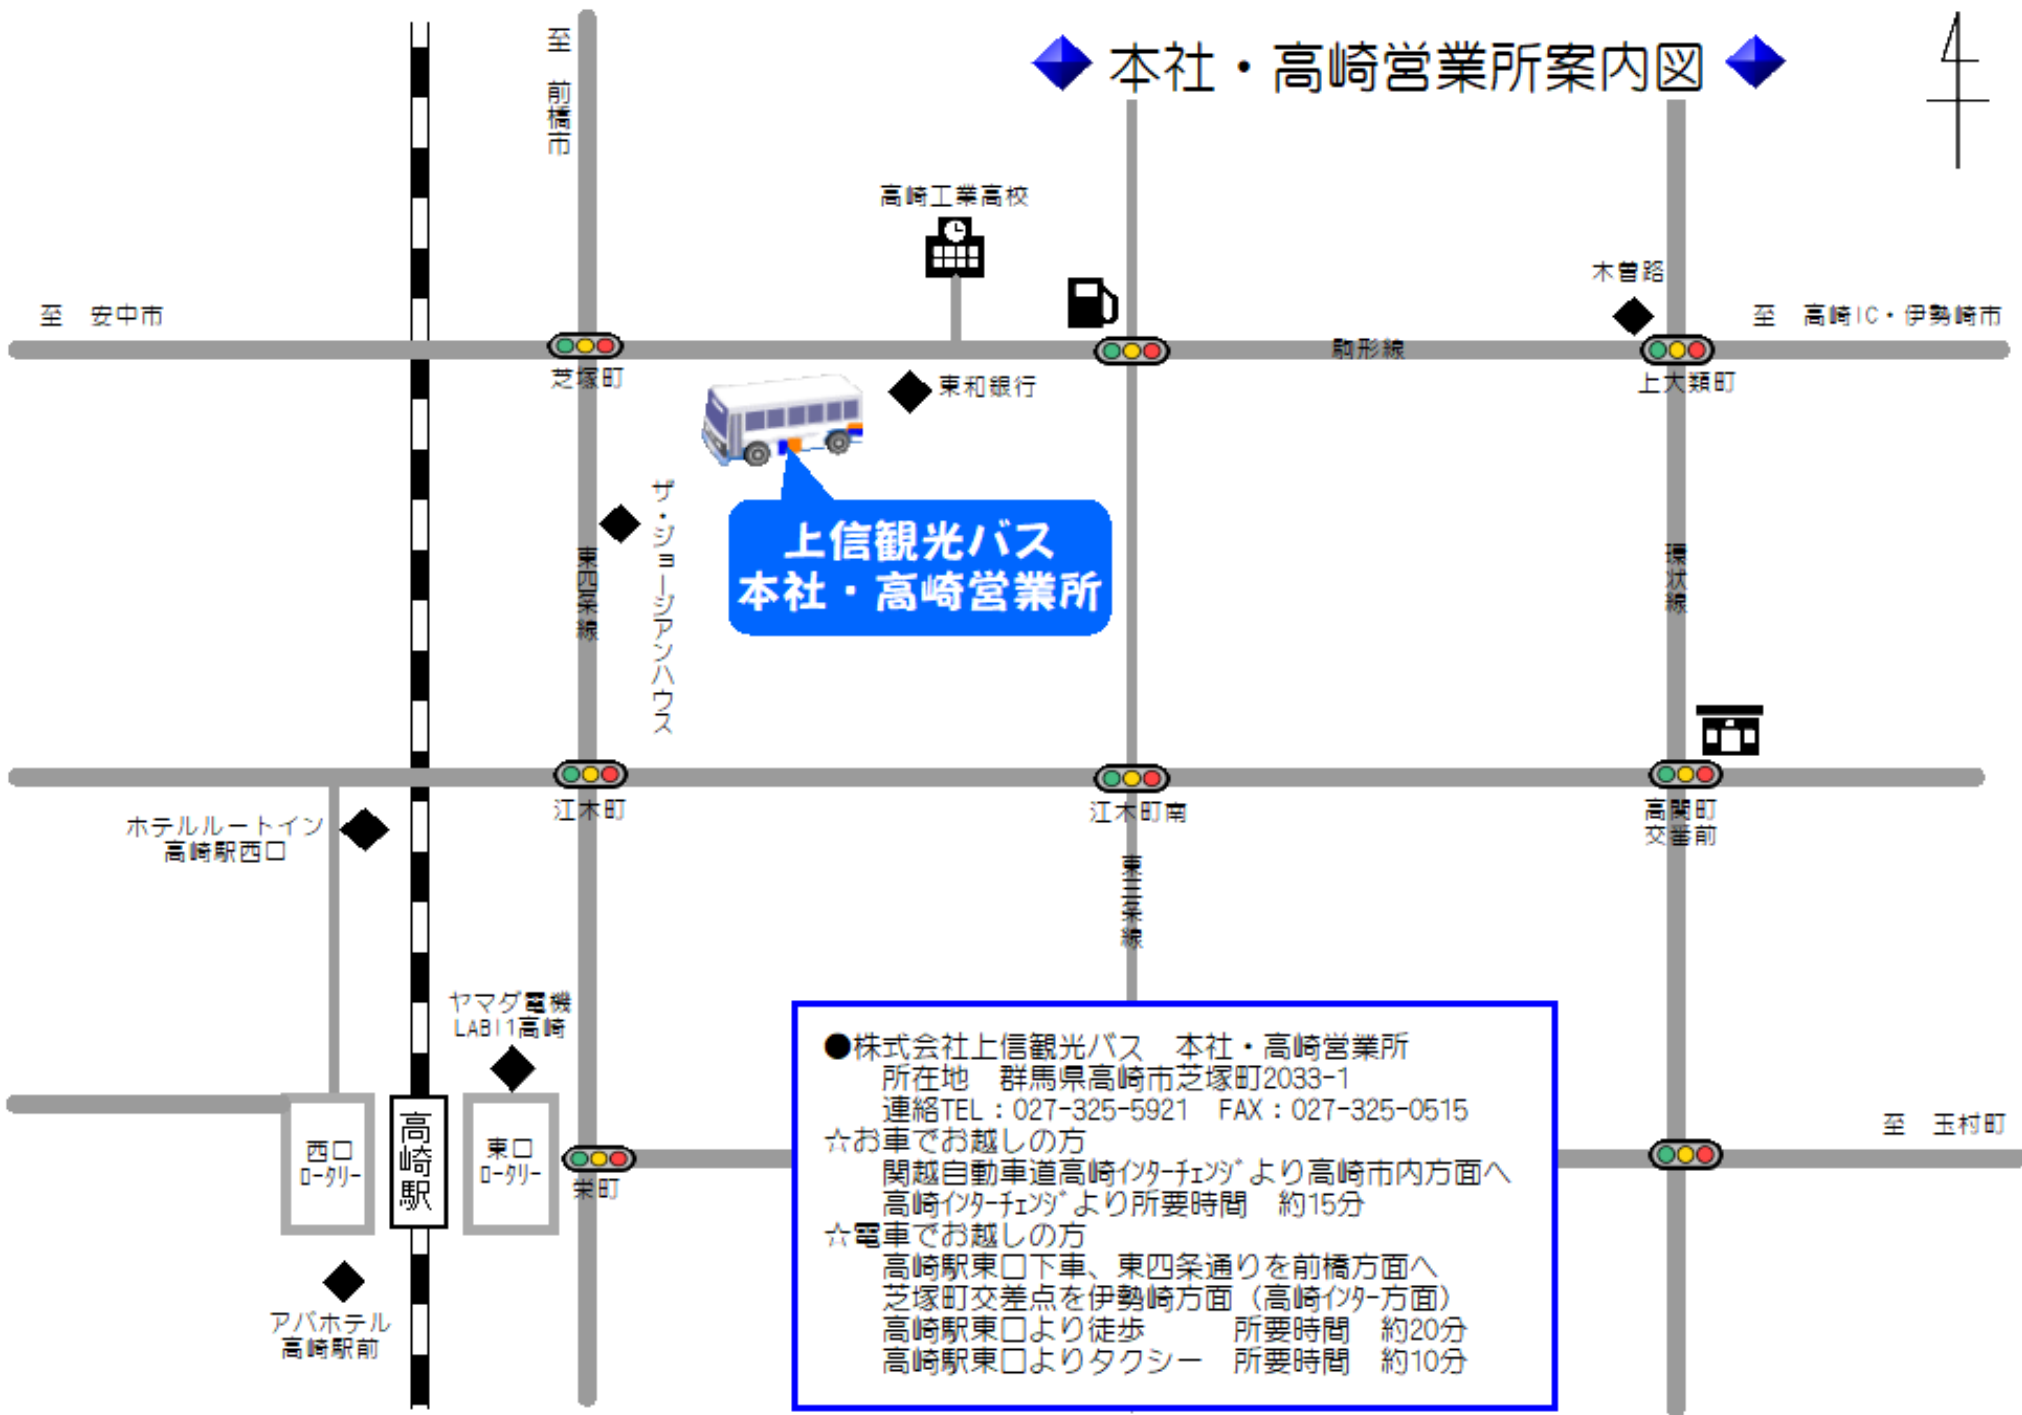

◆ 本社・高崎営業所案内図 ◆

上信観光バス
本社・高崎営業所

●株式会社上信観光バス 本社・高崎営業所
所在地 群馬県高崎市芝塚町2033-1
連絡TEL：027-325-5921 FAX：027-325-0515

☆お車でお越しの方
関越自動車道高崎インターチェンジ*より高崎市内方面へ
高崎インターチェンジ*より所要時間 約15分

☆電車でお越しの方
高崎駅東口下車、東四条通りを前橋方面へ
芝塚町交差点を伊勢崎方面（高崎インター方面）
高崎駅東口より徒歩 所要時間 約20分
高崎駅東口よりタクシー 所要時間 約10分

至 安中市

至 前橋市

至 高崎IC・伊勢崎市

至 玉村町

西口
0-クリ-

高崎駅

東口
0-クリ-

アパホテル
高崎駅前

ホテルルートイン
高崎駅西口

ヤマダ電機
LABI1 高崎

ザ・シーシェンハウス

東四条線

東三條線

環状線

駒形線

高崎工業高校