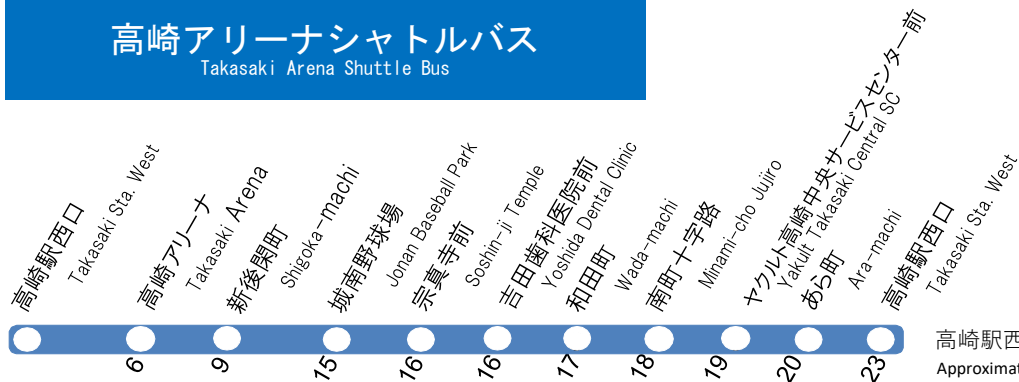

高崎アリーナシャトルバス

Takasaki Arena Shuttle Bus

高崎駅西口からの所要時間 (分)
 Approximate travel times in minutes

基本運賃：
 大人 100円 子ども(小学生以下) 50円
 未就学児は大人1人につき2人まで無料
 1日自由乗車券 200円
 (ぐるりん都心循環線も利用可)
 Bus Fares：
 Single Ticket
 Adult ¥100 Child (Age 7-12) ¥50
 One-day Ticket ¥200

No	バス停留所名	Bus Stop	駅から約(分)	1便	2便	3便	4便	5便	6便	7便	8便	9便~40便
1	高崎駅西口	Takasaki Sta. West		8:00	8:30	9:00	9:30	10:00	10:15	10:30	10:45	この間 約15分間隔 での運行となります。 Then every 15 minutes
2	高崎アリーナ	Takasaki Arena	6分	8:06	8:36	9:06	9:36	10:06	10:21	10:36	10:51	
3	新後閑町	Shigoka-machi	9分	8:09	8:39	9:09	9:39	10:09	10:24	10:39	10:54	
4	城南野球場	Jonan Baseball Park	15分	8:15	8:45	9:15	9:45	10:15	10:30	10:45	11:00	
5	宗真寺前	Soshin-ji Temple	16分	8:16	8:46	9:16	9:46	10:16	10:31	10:46	11:01	
6	吉田歯科医院前	Yoshida Dental Clinic	16分	8:16	8:46	9:16	9:46	10:16	10:31	10:46	11:01	
7	和田町	Wada-machi	17分	8:17	8:47	9:17	9:47	10:17	10:32	10:47	11:02	
8	南町十字路	Minami-cho Jujiro	18分	8:18	8:48	9:18	9:48	10:18	10:33	10:48	11:03	
9	ヤクルト高崎中央サービスセンター前	Yakult Takasaki Central SC	19分	8:19	8:49	9:19	9:49	10:19	10:34	10:49	11:04	
10	あら町	Ara-machi	20分	8:20	8:50	9:20	9:50	10:20	10:35	10:50	11:05	
11	高崎駅西口	Takasaki Sta. West	23分	8:23	8:53	9:23	9:53	10:23	10:38	10:53	11:08	

※全日運行(1月1日のみ元日ダイヤ(始発10:00~終発17:00まで15分間隔で29便)での運行)

※予定時刻につき、道路状況や混雑により遅れる場合がございます。

※高崎アリーナから高崎駅にお帰りの際は、「高崎アリーナ」停留所又は「和田町」停留所よりご乗車ください。

※「城南野球場」停留所から高崎アリーナに移動される際は、「吉田歯科医院前」で降車いただくか、高崎駅西口で運転士から乗継乗車券を受け取り、次の便にご乗車いただき「高崎アリーナ」停留所で降車してください。